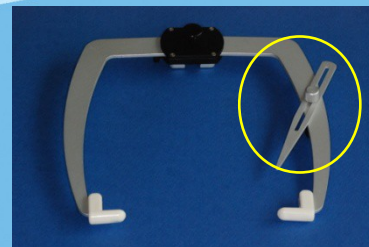

GESICHTSBOGEN

Der CORI GESICHTSBOGEN wurde zur Feststellung der Okklusionsrelation entwickelt. Die Prüfung der Okklusion erfolgt einfach und schnell One-Touch-Schraube.

- **System:** Ergonomisch gestaltet, so dass das Okklusionserhältnis einfach ermittelt werden kann.
- **Präzision:** Die Bissgabelgelenke können mit einer One-Touch-Schraube sofort fixiert und nach links, rechts und zur Mitte frei bewegt werden.
- **Bedienung:** Bequeme Bedienung dank einfacher Konstruktion.

ONE-TOUCH SYSTEM

Exzellente Komponenten für präzise Durchführung

UNIVERSALGELENK & BISSGABEL mit One-Touch Schraubsystem

Gesichtsbogensystem

Orbitalanzeige

Transfer-vorrichtung

quicksplit®

Web site : <http://www.quicksplit.de>
E-MAIL : buero@quicksplit.de
Adresse: Ulmer Straße 11, 87700 Memmingen
Tel : 08331-88877 , Fax : 08331-48589