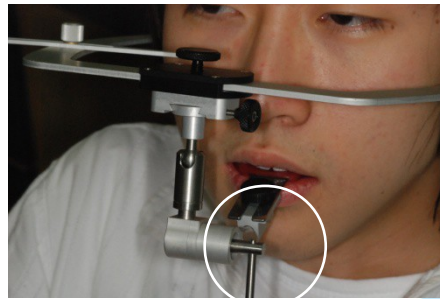

GESICHTSBOGEN

Der CORI GESICHTSBOGEN wurde zur Feststellung der Okklusionsrelation entwickelt. Die Prüfung der Okklusion erfolgt einfach und schnell One-Touch-Schraube.

- **System:** Ergonomisch gestaltet, so dass das Okklusionserhältnis einfach ermittelt werden kann.
- **Präzision:** Die Bissgabelgelenke können mit einer One-Touch-Schraube sofort fixiert und nach links, rechts und zur Mitte frei bewegt werden.
- **Bedienung:** Bequeme Bedienung dank einfacher Konstruktion.

ONE-TOUCH SYSTEM

Exzellente Komponenten für präzise Durchführung

UNIVERSALGELENK & BISSGABEL mit One-Touch Schraubsystem

Gesichtsbogensystem

Orbitalanzeige

Transfer-vorrichtung

quicksplit®

Web site : <http://www.quicksplit.de>
E-MAIL : buero@quicksplit.de
Adresse: Ulmer Straße 11, 87700 Memmingen
Tel : 08331-88877 , Fax : 08331-48589