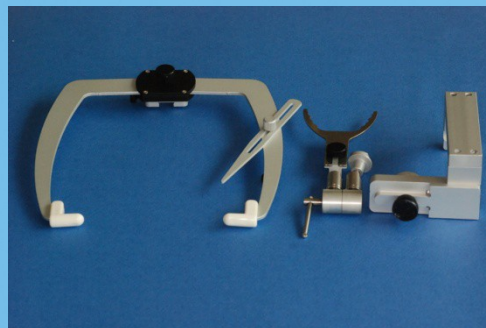

GESICHTSBOGEN

Der CORI GESICHTSBOGEN wurde zur Feststellung der Okklusionsrelation entwickelt. Die Prüfung der Okklusion erfolgt einfach und schnell One-Touch-Schraube.

- **System:** Ergonomisch gestaltet, so dass das Okklusionserhältnis einfach ermittelt werden kann.
- **Präzision:** Die Bissgabelgelenke können mit einer One-Touch-Schraube sofort fixiert und nach links, rechts und zur Mitte frei bewegt werden.
- **Bedienung:** Bequeme Bedienung dank einfacher Konstruktion.

ONE-TOUCH SYSTEM

Exzellente Komponenten für präzise Durchführung

UNIVERSALGELENK & BISSGABEL mit One-Touch Schraubsystem

Gesichtsbogensystem

Orbitalanzeige

Transfer-vorrichtung

quicksplit®

Web site : <http://www.quicksplit.de>
E-MAIL : buero@quicksplit.de
Adresse: Ulmer Straße 11, 87700 Memmingen
Tel : 08331-88877 , Fax : 08331-48589