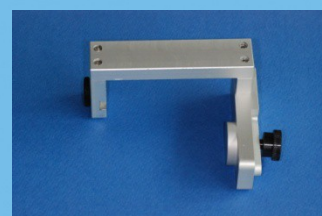

GESICHTSBOGEN

Der CORI GESICHTSBOGEN wurde zur Feststellung der Okklusionsrelation entwickelt. Die Prüfung der Okklusion erfolgt einfach und schnell One-Touch-Schraube.

- **System:** Ergonomisch gestaltet, so dass das Okklusionserhältnis einfach ermittelt werden kann.
- **Präzision:** Die Bissgabelgelenke können mit einer One-Touch-Schraube sofort fixiert und nach links, rechts und zur Mitte frei bewegt werden.
- **Bedienung:** Bequeme Bedienung dank einfacher Konstruktion.

ONE-TOUCH SYSTEM

Exzellente Komponenten für präzise Durchführung

UNIVERSALGELENK & BISSGABEL mit One-Touch Schraubsystem

Gesichtsbogensystem

Orbitalanzeige

Transfer-vorrichtung

quicksplit®

Web site : <http://www.quicksplit.de>
E-MAIL : buero@quicksplit.de
Adresse: Ulmer Straße 11, 87700 Memmingen
Tel : 08331-88877 , Fax : 08331-48589